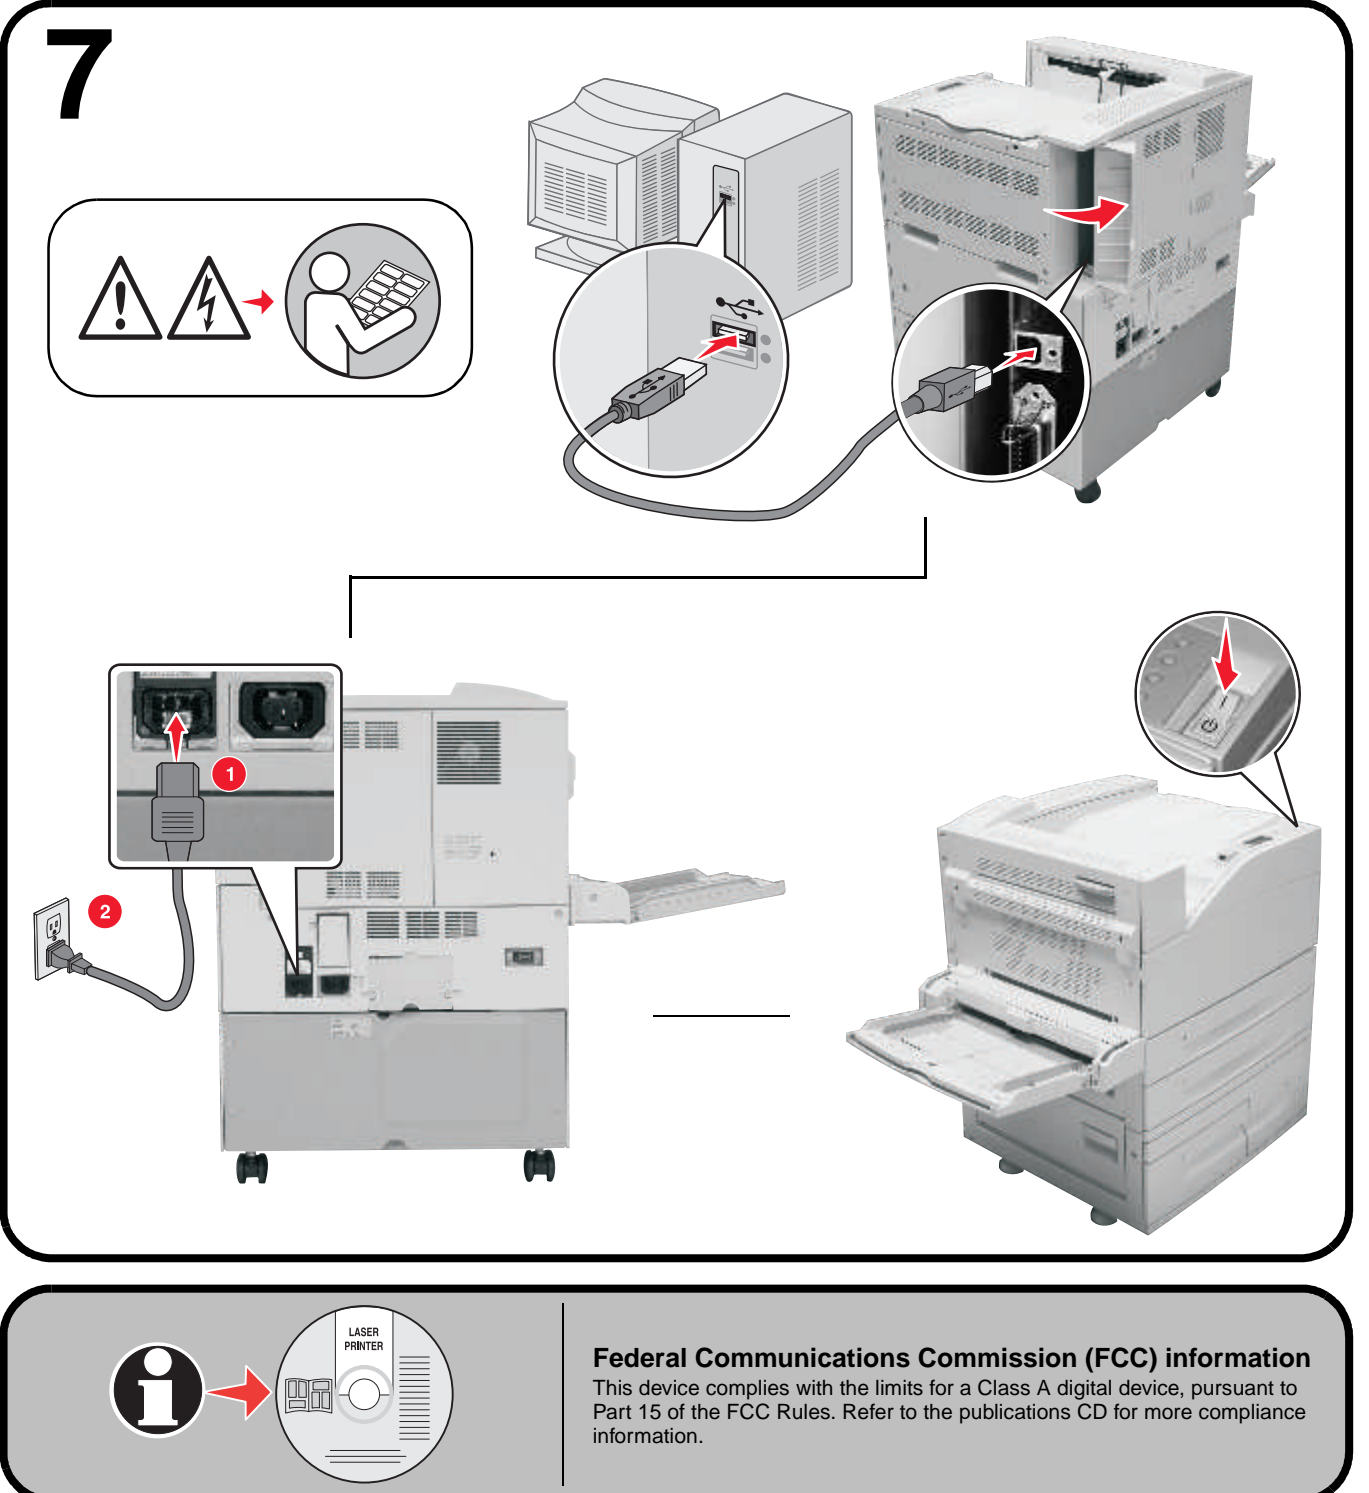

Setup Installation Instalación

Installazione Instalação Installatie

Asennus Installasjon Instalacja

Руководство по установке 设置 | 安裝

Local	Paikallinen
Lokal	Lokalne
Locale	Локальный
Lokalt	本地连接
Lokaal	本端连接

1

2

or
ou
o
oder
eller
of
tai
lub
или
或
或

3

Federal Communications Commission (FCC) information
 This device complies with the limits for a Class A digital device, pursuant to Part 15 of the FCC Rules. Refer to the publications CD for more compliance information.