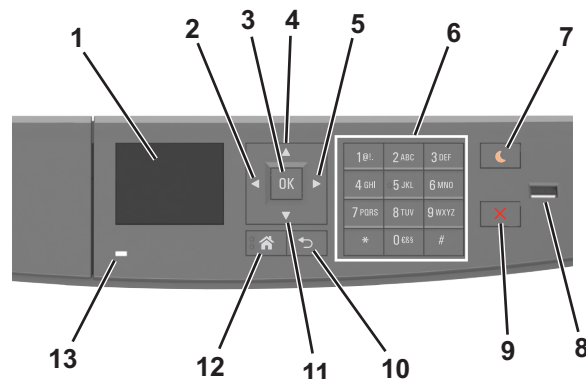

Menu Map (מפת תפריטים)

רשימת תפריטים

תפריט נייר	דוחות	רשת/יציאות
מקור ברירת מחדל	דף הגדרות תפריט	NIC פעיל
גודל/סוג נייר	סטטיסטיקת התקן	רשת סטנדרטית³
הגדרת MP	דף הגדרות רשת²	דוחות
גודל חלופי	רשימת פרופילים	כרטיס רשת
מרקם נייר	גופני הדפסה	TCP/IP
משקל נייר	הדפסת ספרייה	IPv6
טעינת נייר	הדפסת הדגמה	אלחוט
סוגים מותאמים אישית	דוח נכסים	AppleTalk
שמות מותאמים אישית¹		USB סטנדרטי
הגדרת Universal		מקבילי⁴
		הגדרת SMTP

אבטחה	הגדרות	עזרה
הגדרות אבטחה שונות⁴	הגדרות כלליות	הדפסת כל המדריכים
הדפסה סודית	התפריט כונן הבזק⁴	איכות הדפסה
מחיקת קובצי נתונים זמניים⁴	הגדרות הדפסה	מדריך מדיה
יומן ביקורת אבטחה		מדריך פגמי הדפסה
הגדרת תאריך ושעה		מפת תפריט
		מדריך מידע
		מדריך חיבור
		מדריך העברה
		מדריך חומרים מתכלים

¹ תפריט זה מופיע רק בדגמי מדפסת עם מסך מגע.

² בהתאם להגדרת המדפסת, פריט תפריט זה מופיע כ"דף הגדרת רשת" או "דף הגדרת רשת [x]".

³ בהתאם להגדרת המדפסת, פריט תפריט זה מופיע כ"רשת סטנדרטית" או "רשת [x]".

⁴ תכונה זו זמינה בדגמי מדפסת נבחרים בלבד.

בעזרת לוח הבקרה של המדפסת