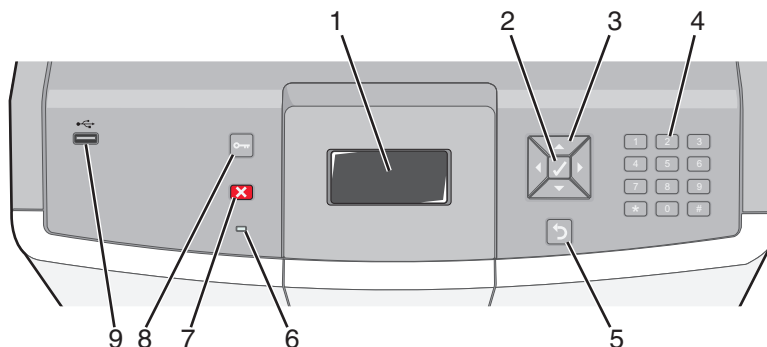

<sup>1</sup>Zobrazuje se pouze u bezdrátových modelů.

<sup>2</sup>Podle nastavení tiskárny se tato položka nabídky zobrazí jako standardní sít', bezdrátová sít' anebo sít' <x>.

## Vysvětlení ovládacího panelu tiskárny

| Položka ovládacího panelu |                      | Popis   |   |
|---------------------------|----------------------|---|---|
| 1                         | Displej              |   | Displej zobrazuje zprávy a obrázky, které vyjadřují stav tiskárny.  |
| 2                         | Vybrat               |    | Stisknutím  spustíte akci položky nabídky.   |
| 3                         | Navigační tlačítka   |   | Šipka nahoru a dolů slouží pro procházení nabídek.<br>Šipka doleva a doprava slouží k procházení hodnot nebo zobrazení textu, který přetéká na další obrazovku.   |
| 4                         | Numerická klávesnice |  | Skládá se z čísel 0–9, písmen A až Z, tlačítka backspace a klávesy  A.<br><b>Poznámka:</b> Klávesa  A funguje jako Caps Lock.   |
| 5                         | Zpět                 |  | Vrátí displej na předchozí položku  |
| 6                         | Kontrolka            |   | Indikuje stav tiskárny: <ul style="list-style-type: none"> <li>• Vypnuto – napájení je vypnuto nebo je tiskárna v ekonomickém režimu.</li> <li>• Bliká zeleně – tiskárna se zahřívá, zpracovává data nebo tiskne.</li> <li>• Svítí zeleně – tiskárna je zapnutá, ale je v nečinnosti.</li> <li>• Svítí červeně – je nutný zásah obsluhy.</li> </ul> |
| 7                         | Stop                 |  | Zastaví veškerou činnost tiskárny<br>Jakmile se na displeji zobrazí <b>Zastaveno</b> , je nabídnut seznam možností.   |