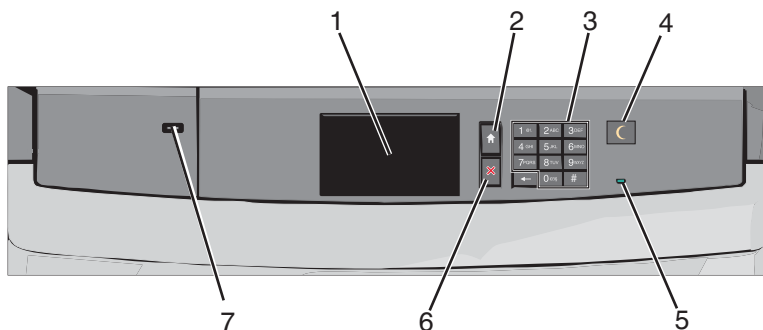

* V závislosti na nastavení tiskárny se tato nabídka zobrazí jako Standardní síť, Síť [x] nebo Bezdrátová síť.

Popis ovládacího panelu tiskárny

Položka		Popis
1	Displej	Zobrazí stav tiskárny.
2	Domů	Umožňuje návrat na domovskou obrazovku.
3	Klávesnice	Umožňuje zadávat na tiskárně čísla, písmena nebo symboly.
4	Spánek	Zapíná režim spánku nebo režim hibernace. Dále jsou popsány stavy kontrolky indikátoru a tlačítka režimu spánku: <ul style="list-style-type: none"> • Zapnutí režimu spánku nebo probuzení z režimu spánku – Kontrolka indikátoru svítí zeleně, tlačítko Spánek nesvítí. • Práce v režimu spánku – Kontrolka indikátoru svítí zeleně, tlačítko Spánek svítí žlutě. • Zapnutí režimu hibernace nebo probuzení z režimu hibernace – Kontrolka indikátoru svítí zeleně, tlačítko Spánek bliká žlutě. • Práce v režimu hibernace – Kontrolka indikátoru nesvítí, tlačítko Spánek blikne na 1/10 sekundy žlutě a potom je po dobu 1,9 sekundy zhasnuté. Následující akce probudí tiskárnu z režimu spánku: <ul style="list-style-type: none"> • Dotknete-li se displeje nebo stisknete libovolné tlačítko. • Otevření vstupního zásobníku, krytu nebo dvířek. • Odeslání tiskové úlohy z počítače. • Provedení operace POR (Power On Reset) hlavním vypínačem.
5	Kontrolka indikátoru	Nesvítí – Tiskárna je vypnutá. Zeleně bliká – Tiskárna se zahřívá, zpracovává data nebo tiskne. Svítí zeleně – Tiskárna je zapnutá, ale je v nečinnosti. Svítí červeně – Je nutný zásah obsluhy.
6	Zastavit/zrušit	Zastaví veškerou činnost tiskárny. Poznámka: Jakmile se na displeji zobrazí Zastaveno , je nabídnut seznam možností.
7	Port USB	Slouží k připojení adaptéru Bluetooth USB nebo jednotky paměti flash k tiskárně. Poznámka: Jednotky flash podporuje jen přední port USB.