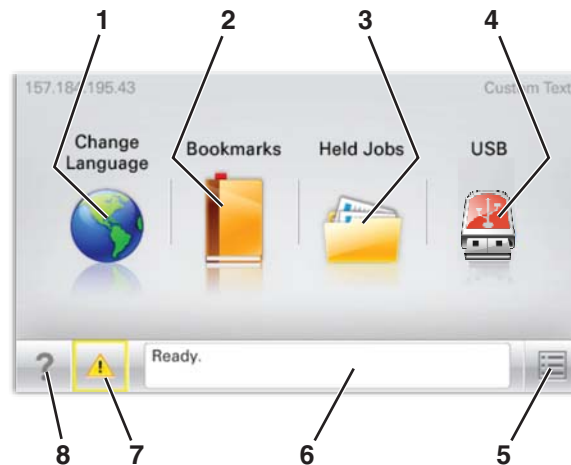

Αγγίξτε το κουμπί		Για να
1	Αλλαγή γλώσσας	Αλλάξετε τη βασική γλώσσα του εκτυπωτή.
2	Σελιδοδείκτες	Δημιουργία, οργάνωση και αποθήκευση μιας σειράς από σελιδοδείκτες (URL) σε προβολή δέντρου φακέλων και συνδέσμων αρχείων. Σημείωση: Η προβολή δέντρου δεν περιλαμβάνει σελιδοδείκτες που έχουν δημιουργηθεί στην επιλογή Forms and Favorites (Φόρμες και αγαπημένα) και σε όσους βρίσκονται στην προβολή δέντρου και δεν χρησιμοποιούνται από την επιλογή Forms and Favorites (Φόρμες και αγαπημένα).
3	Εργασίες σε αναμονή	Εμφάνιση όλων των τρεχουσών εργασιών σε αναμονή.
4	USB ή USB Thumbdrive	Προβολή, επιλογή ή εκτύπωση φωτογραφιών και εγγράφων από μια μονάδα flash. Σημείωση: Αυτό το εικονίδιο εμφανίζεται μόνο όταν επανέρχεστε στην αρχική οθόνη ενώ μια κάρτα μνήμης ή μια μονάδα flash είναι συνδεδεμένη στον εκτυπωτή.
5	Μενού	Πρόσβαση στα μενού του εκτυπωτή. Σημείωση: Τα μενού είναι διαθέσιμα μόνο όταν ο εκτυπωτής βρίσκεται σε κατάσταση Ready (Έτοιμος).
6	Γραμμή κατάστασης μηνύματος	- Εμφάνιση της τρέχουσας κατάστασης μηνύματος όπως Ready (Έτοιμος) ή Busy (Απασχολημένος). - Εμφάνιση συνθηκών εκτυπωτή όπως Fuser missing (Δεν υπάρχει μονάδα τήξης) ή Cartridge Low (Χαμηλή στάθμη κασέτας). - Εμφάνιση μηνυμάτων παρέμβασης και οδηγίες σχετικά με την εξάλειψή τους.
7	Κατάσταση/Αναλώσιμα	- Εμφάνιση προειδοποίησης ή μηνύματος σφάλματος όταν ο εκτυπωτής απαιτεί παρέμβαση για τη συνέχιση της επεξεργασίας. - Πρόσβαση στην οθόνη μηνυμάτων για περισσότερες πληροφορίες σχετικά με το μήνυμα και ο τρόπος εξάλειψής του.
8	Συμβουλές	Άνοιγμα πληροφοριών Βοήθειας που ενεργοποιούνται βάσει περιβάλλοντος στην οθόνη αφής.