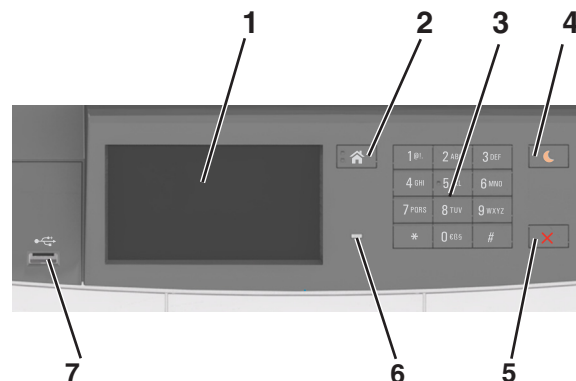

Μενού πρόσθετης κάρτας

Σημείωση: Εμφανίζεται μια λίστα εγκατεστημένων DLE (Εξομοιωτών λήψης).

¹ Αυτό το στοιχείο μενού εμφανίζεται μόνο όταν υπάρχει συνδεδεμένη θήκη duo 650 φύλλων.

Χρήση του πίνακα ελέγχου του εκτυπωτή