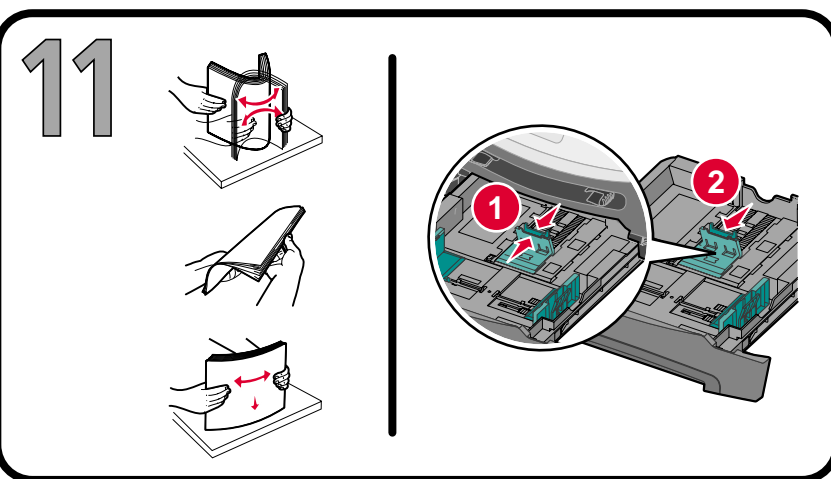

Setup
Installation

Instalación
Installazione

Instalação
Installatie

Asennus
Installasjon

Instalacja
설치

Руководство по
установке

設置
安裝

33S0258

P/N 33S0258 E.C. 33S033
© 2006 Lexmark International, Inc.
All rights reserved. Printed in China

Local Lokal	Locale Lokalt	Lokaal Paikallinen	Lokalne Локальный	로컬 本端連接	本地连接	Network Réseau Netzwerk	En red Rete Rede	Nätverk Netværk Network	Verkko Nettverk Sieciowe	Сетевой 네트워크	网络连接 網路連接
----------------	------------------	-----------------------	----------------------	------------	------	-------------------------------	------------------------	-------------------------------	--------------------------------	-----------------	--------------